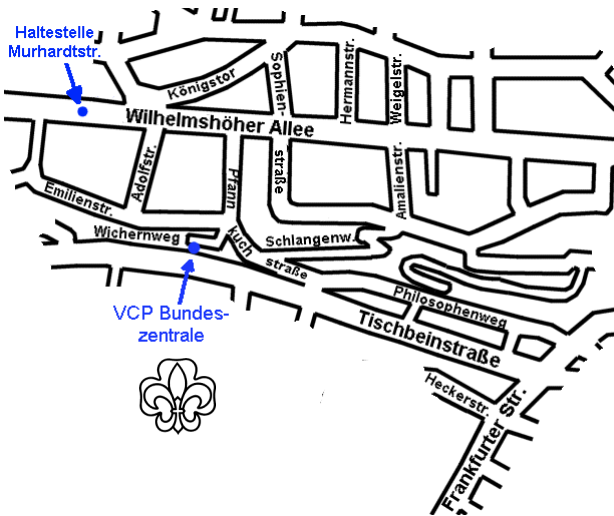

VCP Bundeszentrale

Wichernweg 3
34121 Kassel
Tel: 0561-78437-0
Fax: 0561-78437-40
e-mail: info@vcp.de

Wie finde ich zur VCP-Bundeszentrale oder zur VCP-Tagungsstätte?

Mit öffentlichen Verkehrsmitteln

- Vom Bahnhof Wilhelmshöhe am Straßenbahnsteig 3 mit den Linien 1 oder 3 in Richtung Holländische Straße (1) bzw. Ihringshäuser Str. (3) bis zur Haltestelle Murhardstraße (Kurzstreckenkarte genügt).
- Die übernächste Straße in Straßenbahnfahrtrichtung rechts einbiegen Pfannkuchstraße).

Die Sackgasse, die im spitzen Winkel rechts abgeht, ist der Wichernweg.

Mit dem PKW

- Von der A 49 Abfahrt "Stadtmitte/Auestadion" abfahren.
- Vorbei am Auestadion an der Kreuzung Frankfurter Straße, Ecke Bauhaus nach rechts Richtung - Innenstadt
 - Hann. Münden - Göttingen
 - auf die Frankfurter Straße einordnen.
- Nach ca. einem Kilometer an der vierten Ampel (bevor die Straße den Weinberg hochführt) links abbiegen in die Tischbeinstraße.
- Nach ca. 250 m, direkt hinter der ehemaligen Tankstelle, rechts in den Philosophenweg abbiegen und gleich wieder links in die Pfannkuchstraße.
- Nach der Rechtskurve geht ganz links der Wichernweg (Sackgasse!) ab.
- Da es kaum Parkmöglichkeiten im Wichernweg gibt, nach Möglichkeit in der Pfannkuchstraße oder in der Emilienstraße parken.